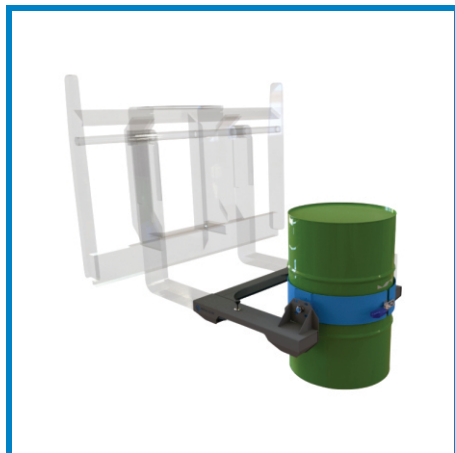

DISPOSITIVO DE TRANSPORTE E GIRO DE TAMBOR

- Ótima relação custo benefício;
- Design Inovador;
- Dispositivo possui engate para empilhadeiras;
- Prático, seguro, ergonômico e sofisticado.

O dispositivo para transporte e giro de tambores até 200 litros proporciona mais segurança e agilidade durante a movimentação dentro de ambientes industriais. Sua estrutura é robusta e fabricada em aço carbono. Possui uma cinta reforçada de aço com grampo para travamento e regulação de diâmetro. Na parte interna utilizamos uma proteção emborrachada para evitar rasuras no tambor e proporcionar mais aderência.

O Dispositivo de Transporte e Giro de Tambor para empilhadeira é a solução ideal para transporte e giro controlado de tambores até 200 litros. Com um ótimo redutor de esforço, já instalado no dispositivo, o operador conseguirá realizar um giro de até 360 graus sem cansaço físico.

Este dispositivo de transporte e giro é utilizado em empilhadeiras para realizar a movimentação de tambores de forma prática e segura em seus ambientes industriais, sem a necessidade de modificações na empilhadeira ou treinamentos especiais.