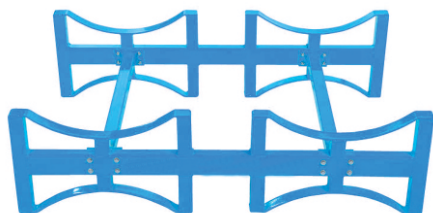

O Rack para Empilhamento de Tambores da Metal Lean são ideias para armazenar tambores de até 200 litros sem ocupar muito espaço no seu ambiente industrial. O Equipamento foi desenvolvido para armazenar dois tambores na posição horizontal, ligeiramente inclinados e assim poder retirar seu conteúdo de maneira prática e segura. Confeccionado totalmente em aço ele suporta o empilhamento de até 4 Racks com dois ou três tambores de 200 litros cada.

METAL LEAN
SOLUÇÕES DE QUALIDADE

RACK PARA EMPILHAMENTO DE TAMBORES

- Estrutura em aço com encaixe para empilhadeira;
- Economiza espaço físico dentro de armazéns e fábricas;
- Projetado para facilitar a retirada do conteúdo interno dos tambores de maneira prática e segura;
- Estrutura em aço ASTM A36.

O Rack para empilhamento de tambores é a melhor opção para os clientes que procuram armazenar tambores de 200 litros com a total segurança e agilidade.

Desenvolvido para armazenar 2 ou 3 tambores de 200 litros um ao lado do outro, cada tambor é apoiado por suportes em chapa sendo um na parte frontal e outro na parte traseira do rack.

Os racks para empilhamento de tambores Metal Lean permite a colocação e retirada dos tambores sem alterar a estrutura de empilhamento. Possui estrutura robusta e com entrada para garfos que permitem o transporte por empilhadeira com segurança.