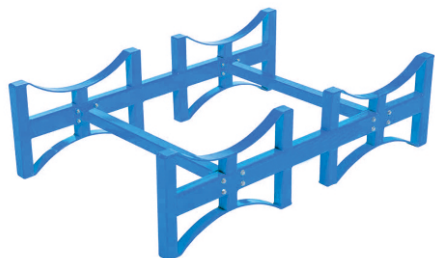

O Rack para Empilhamento de Tambores da Metal Lean são ideias para armazenar tambores de até 200 litros sem ocupar muito espaço no seu ambiente industrial. O Equipamento foi desenvolvido para armazenar dois tambores na posição horizontal, ligeiramente inclinados e assim poder retirar seu conteúdo de maneira prática e segura. Confeccionado totalmente em aço ele suporta o empilhamento de até 4 Racks com dois ou três tambores de 200 litros cada.

METAL LEAN
SOLUÇÕES DE QUALIDADE

RACK PARA EMPILHAMENTO DE TAMBORES

- Estrutura em aço com encaixe para empilhadeira;
- Economiza espaço físico dentro de armazéns e fábricas;
- Projetado para facilitar a retirada do conteúdo interno dos tambores de maneira prática e segura;
- Estrutura em aço ASTM A36.

O Rack para empilhamento de tambores é a melhor opção para os clientes que procuram armazenar tambores de 200 litros com a total segurança e agilidade.

Desenvolvido para armazenar 2 ou 3 tambores de 200 litros um ao lado do outro, cada tambor é apoiado por suportes em chapa sendo um na parte frontal e outro na parte traseira do rack.

Os racks para empilhamento de tambores Metal Lean permite a colocação e retirada dos tambores sem alterar a estrutura de empilhamento. Possui estrutura robusta e com entrada para garfos que permitem o transporte por empilhadeira com segurança.